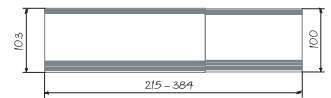

Yleistiedot [mm] ja asennus

Tuuletin Bravo Still 100

Säädettävä teleskooppiputki

KIT Bravo-BW 100/40-2

Tuuletin
Bravo Still 100

Säädettävä
teleskooppiputki 100

Neliöritilä
Decor 140x140/100S

Termostaatti
TS E10