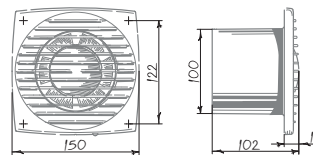

Yleistiedot [mm] ja asennus

Tuuletin Bravo Still 100

Säädettävä teleskooppiputki

KIT Bravo-BW 100/40-2

Tuuletin
Bravo Still 100

Säädettävä
teleskooppiputki 100

Neliöritilä
Decor 140x140/100S

Termostaatti
TS E10