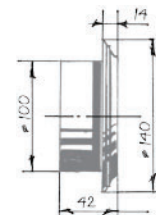

KIT BRAVO-BW

LÄMMÖNSIIRRIIN

Ominaisuudet

- Siirtää lämpöä lämmitetystä huoneesta toiseen.
- Asennus ulko- ja sisäseiniin.
- Varustettuna termostaatilla (käynnistyy automaattisesti 10 - 30 C asteen välillä).
- Teleskooppiputki seinäasennukseen.
- Jatkuva toimintainen.
- Kuulalaakeroitu moottori.
- Helppo huoltaa.
- 5 vuoden takuu.

Ilmavirta:
70 m³/h
19 l/s

Virta:
5.6 W
SFP:
0.29 W/l/s

Äänitaso:
26 dBA

KIT Bravo-BW 100/40-1

Yleistiedot [mm] ja asennus

KIT Bravo-BW 100/40-2

Tekniset tiedot

Malli	KIT Bravo-BW (Bravo Still 100)
Jännite [V/Hz]	220-240/50
Teho [W]	5.6
Ilmavirta [m³/h (l/s)]	70 (19)
SFP [W/l/s]	0.29
Äänitaso[dBA]	26